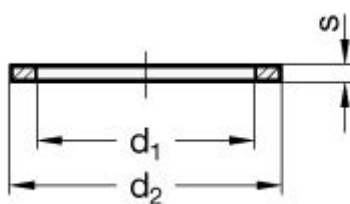

Varenummer: 207603AL2024A

Beskrivelse: E+G Pakning DIN 7603-AL-20-24-A

Mål

$d_1 = 20$

$d_2 = 24$

$d_{103} = 20.2$

$d_{202} = 23.9$

DIN = M20x1.5

$s = 1.5$